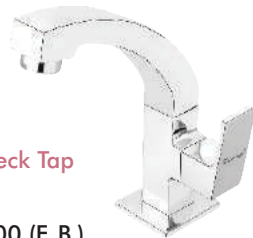

Angle Cock

DC 813
₹ 855.00 (F. B.)

Sink Mixer

DC 814
₹

Feel The Perfection

Bath Accessories & Bath Fittings

Delta Collection

Cartridge :- 15 mm QT / Flange :- Brass C.P.

Bib Cock

DL 901
₹ 1225.00 (F. B.)

Long Body

DL 902
₹ 1465.00 (F. B.)

Pillar Cock

DL 903
₹ 1825.00 (F. B.)

Sink Cock

DL 904
₹ 2420.00 (F. B.)

Swan Neck Tap

DL 905
₹ 2595.00 (F. B.)

Centre Hole Basin Mixer

DL 906
₹

Wall Mixer With L-Bend

DL 907
₹ 6595.00 (F. B.)

Feel The Perfection

Bath Accessories & Bath Fittings